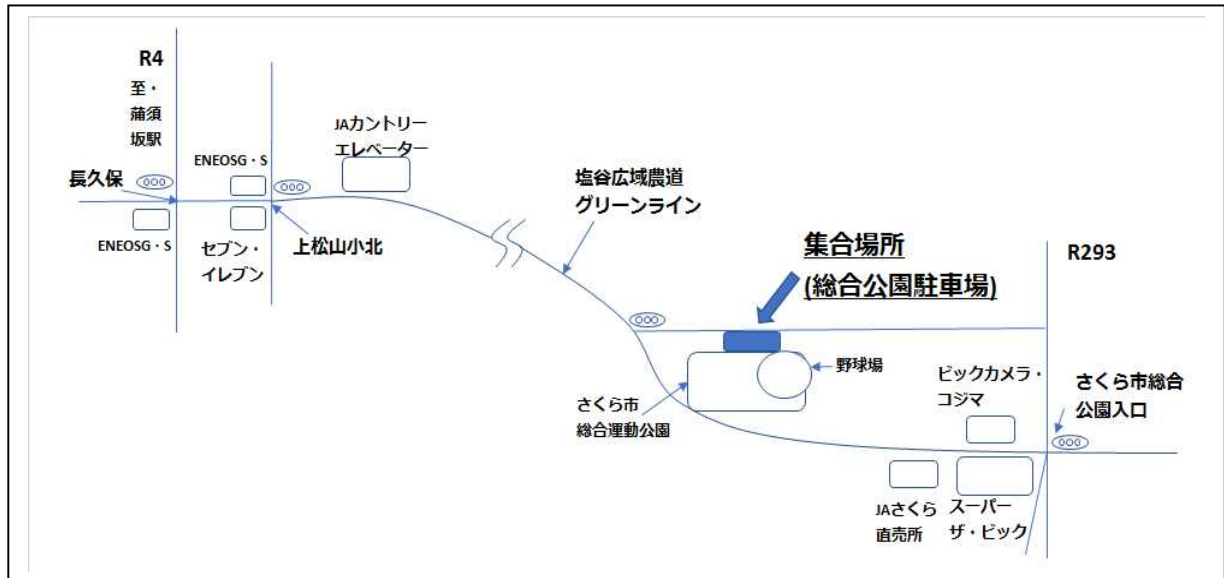

「ねぎ機械収穫・管理実演会」のご案内

◎ねぎは、育苗・定植から収穫まで、専用機による機械化一貫体系が確立しており、水田を活用した土地利用型野菜として、県内各地で注目されています。

◎今回は、自走式、牽引式などタイプの異なる3台の機械による収穫作業および乗用管理機による土寄せ作業の実演を行います。

日 時…**令和元年 12月 13日 (金) 13:30~** (雨天中止)

集合時間・13:00~13:20

場 所…**集合場所 さくら市総合運動公園北東側駐車場 (さくら市櫻野 1789)**
実演会圃場 添田喜美氏ほ場 (集合場所は以下の地図を参照願います)

さくら市総合運動公園駐車場と実演ほ場への移動は送迎バスを運行。

主催：栃木県塩谷南那須農業振興事務所、JA しおのやねぎ部会、とちぎ土地利用型園芸機械化体系研究会、塩谷地方農業振興協議会、南那須地方農業振興協議会、

F A X 送信票

ねぎ機械収穫・管理実演会（12月13日）
参加申込書