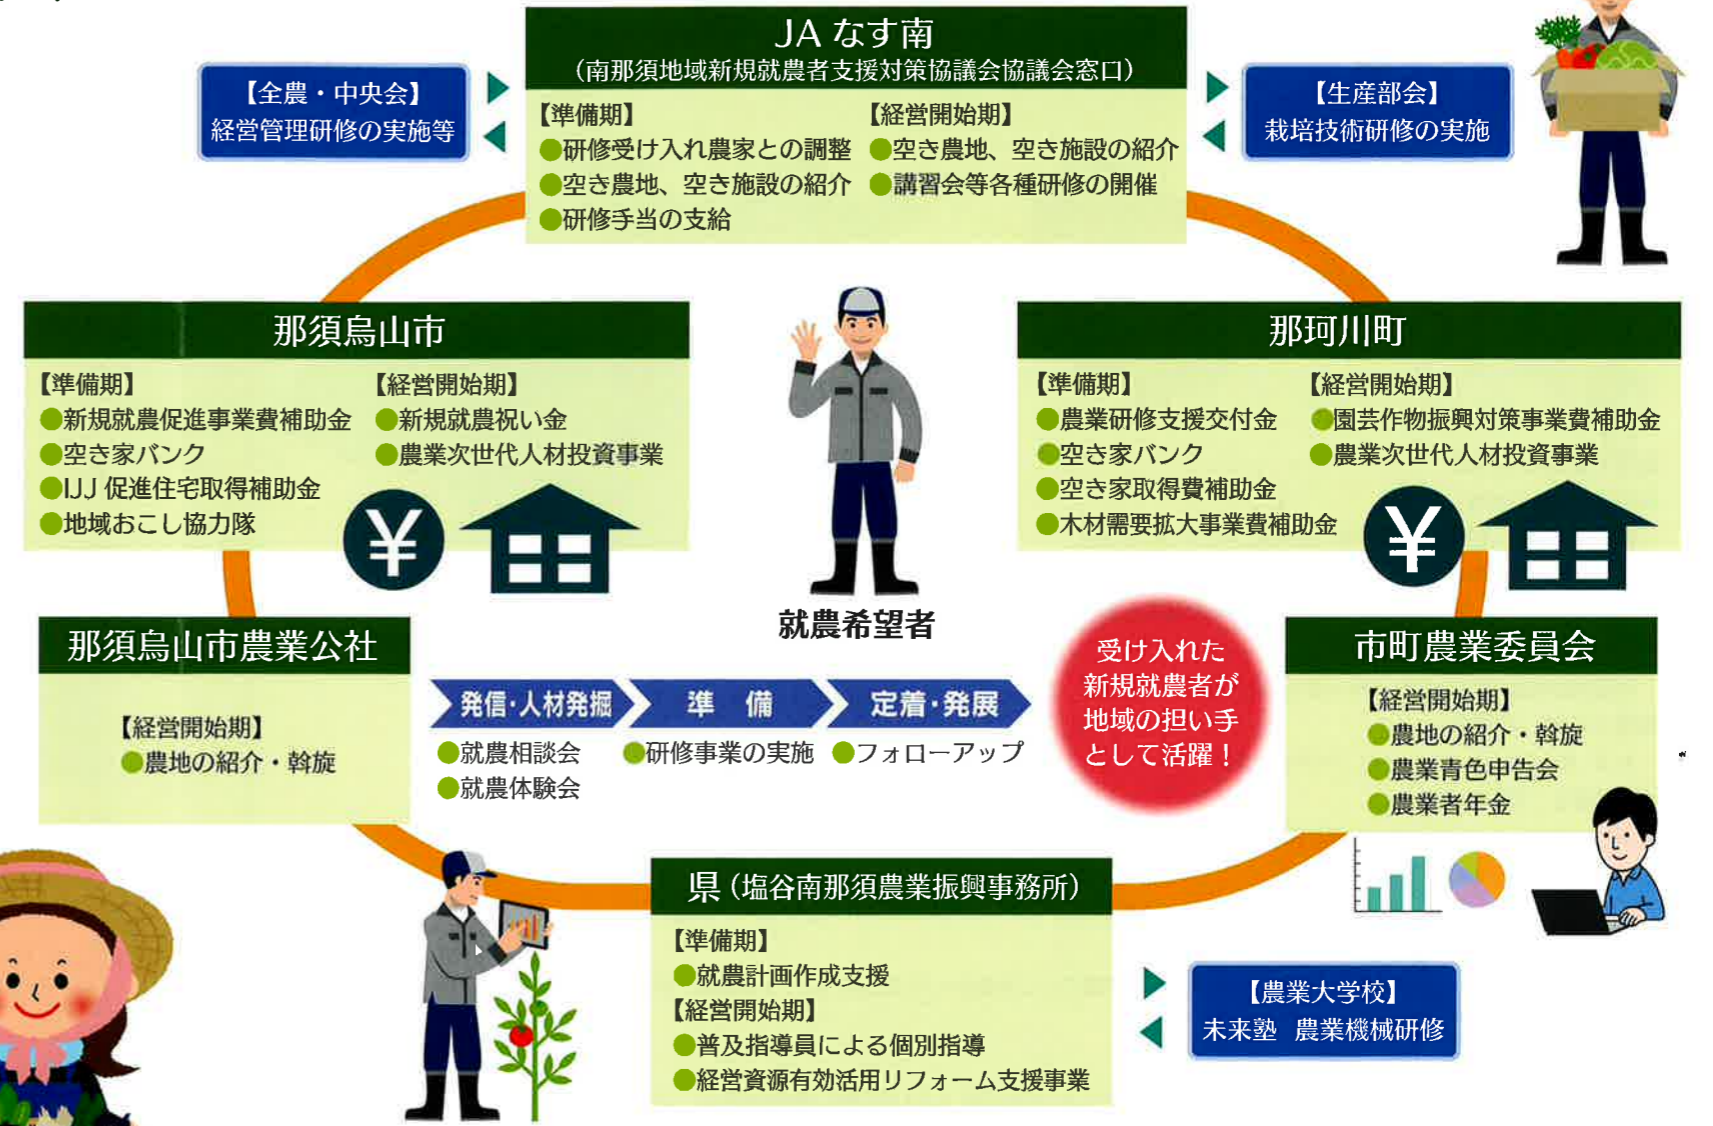

南那須地域で 農業を 始めませんか？

南那須農業アカデミーのご案内

南那須地域新規就農者支援対策協議会

緑あふれる八溝山系の恵み、那珂川の清らかな流れ、 自然豊かな那須烏山市・那珂川町に住んで 農業を始めよう!

南那須地域は、栃木県の北東に位置し、那須烏山市、那珂川町のエリアです。

八溝山系や塩那台地の東部丘陵地帯からなる自然に恵まれた環境により、水稻や梨・いちご・トマトなどの園芸作物、畜産など、多種多様な農業が展開されています。生産された作物は市場出荷・農産物直売所等から消費者の食卓に届けられています。

南那須地域新規就農者支援対策協議会では、南那須農業アカデミーとして、栃木県南那須地域(那須烏山市・那珂川町)に定住し、梨、いちご、トマト生産者として新規就農することを目的とする研修生を募集します。(募集要項は、別紙参照)

農業未経験者でも生産農家のもとで基礎から学ぶことができます。

また、研修に専念するための支援として有効な※農業次世代人材投資事業(準備型)が活用可能な研修カリキュラムを提案します。

※資金を受給するためには一定の要件を満たし、別途審査を受ける必要があります。

南那須地域新規就農者支援対策協議会は地域ぐるみで、就農前から就農後の経営発展期まできめ細かく支援します。

地域ぐるみで就農を支援します。

就農までのスケジュール (凡例：★座学 ■実技・演習)

時期	検討期			準備期									経営開始		担い手
	4月	5月	6月	7月	8月	9月	10月	11月	12月	1月	2月	3月			
共通	就農相談会	★農業基礎研修(土づくり・病虫害・雑草等の基礎)	★農業機械研修	★パソコン簿記研修	★新規就農応援セミナー	★農業複式簿記の基礎	★労務管理の基礎	★就農5年後の収支計画策定研修	★農業税務研修 ■販売体験研修	★パソコン簿記研修	★パソコン簿記研修	★パソコン簿記研修	普及指導員による個別指導 課題解決活動	とちぎ農業ビジネススクール	
梨	就農体験会 インターンシップ	■JAなす南梨部会新規者講習会	■摘果講習	■病虫害防除研修	★農業施設研修	■収穫研修	■販売体験研修	■新梢管理研修	■整枝剪定研修						
いちご	就農体験会 インターンシップ	■収穫研修 ■育苗研修		■畝上げ、土壌消毒研修		■定植研修	■マルチ張り研修	■収穫・パック詰め研修	■ハチ導入研修	■育苗研修					
トマト	就農体験会 インターンシップ	■摘果研修 ■収穫研修	■育苗研修	■ほ場準備研修		■定植研修	■ハチ導入研修 ■ホルモン処理研修	■摘果研修	■収穫研修						