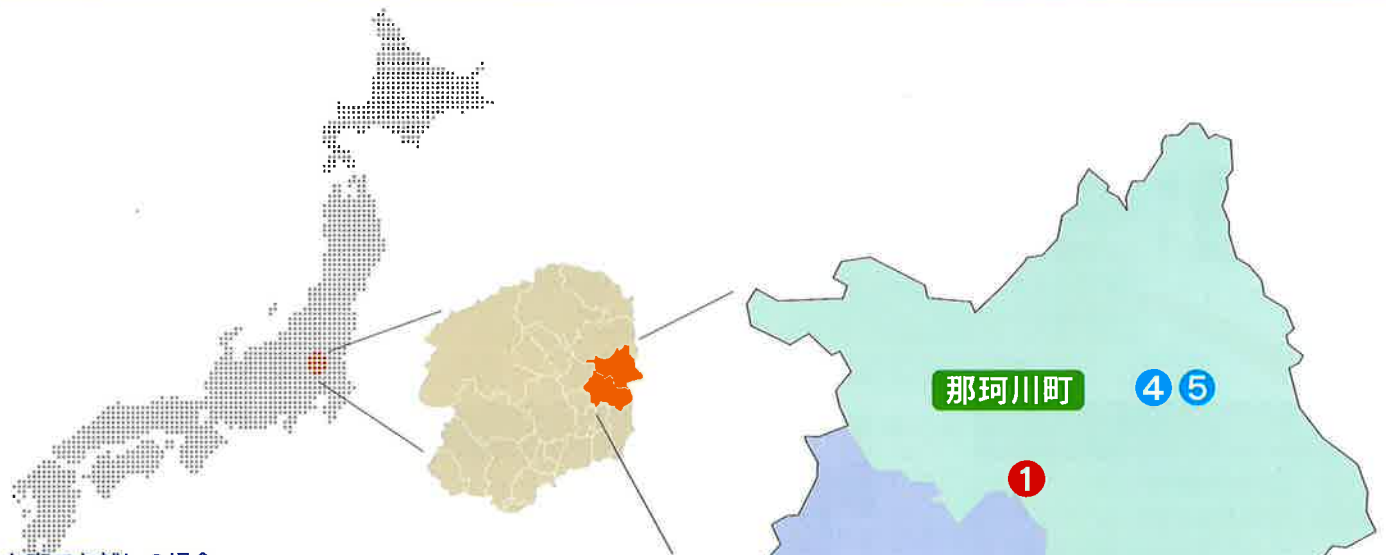

南那須地域で 農業を 始めませんか？

南那須農業アカデミーのご案内

南那須地域新規就農者支援対策協議会

緑あふれる八溝山系の恵み、那珂川の清らかな流れ、 自然豊かな那須烏山市・那珂川町に住んで 農業を始めよう!

南那須地域は、栃木県の北東に位置し、那須烏山市、那珂川町のエリアです。

八溝山系や塩那台地の東部丘陵地帯からなる自然に恵まれた環境により、水稻や梨・いちご・トマトなどの園芸作物、畜産など、多種多様な農業が展開されています。生産された作物は市場出荷・農産物直売所等から消費者の食卓に届けられています。

南那須地域新規就農者支援対策協議会では、南那須農業アカデミーとして、栃木県南那須地域(那須烏山市・那珂川町)に定住し、梨、いちご、トマト生産者として新規就農することを目的とする研修生を募集します。(募集要項は、別紙参照)

農業未経験者でも生産農家のもとで基礎から学ぶことができます。

また、研修に専念するための支援として有効な※農業次世代人材投資事業(準備型)が活用可能な研修カリキュラムを提案します。

※資金を受給するためには一定の要件を満たし、別途審査を受ける必要があります。

お車でお越しの場合

- 東北方面よりお越しの場合
東北自動車道：【矢板I.C】下車⇒那須烏山市内へ約 50 分
- 首都圏方面よりお越しの場合
北関東自動車道：【宇都宮上三川I.C】下車⇒那須烏山市内へ約 50 分
- 茨城方面よりお越しの場合
常磐自動車道【那珂I.C】下車⇒那須烏山市内へ約 50 分

電車でお越しの場合

- ※JR 烏山線では、Suica はご利用できません。
- 新幹線をご利用の場合
JR 宇都宮駅【JR 烏山線に乘換】⇒終点 JR 烏山駅
 - 首都圏方面より在来線でお越しの場合
【JR 宇都宮線・JR 湘南新宿ライン等に乘車】⇒JR 宇都宮駅【JR 烏山線に乘換】⇒終点 JR 烏山駅
 - 東北方面より在来線でお越しの場合
【JR 東北本線に乘車】⇒JR 新白河駅【JR 東北本線（黒磯行）に乘換】⇒JR 黒磯駅【JR 宇都宮線に乘換】⇒JR 宝積寺駅
【JR 烏山線に乘換】⇒終点 JR 烏山駅
 - 茨城方面より在来線でお越しの場合
【JR 水戸線に乘車】⇒JR 小山駅【JR 宇都宮線に乘換】⇒JR 宇都宮駅【JR 烏山線に乘換】⇒終点 JR 烏山駅